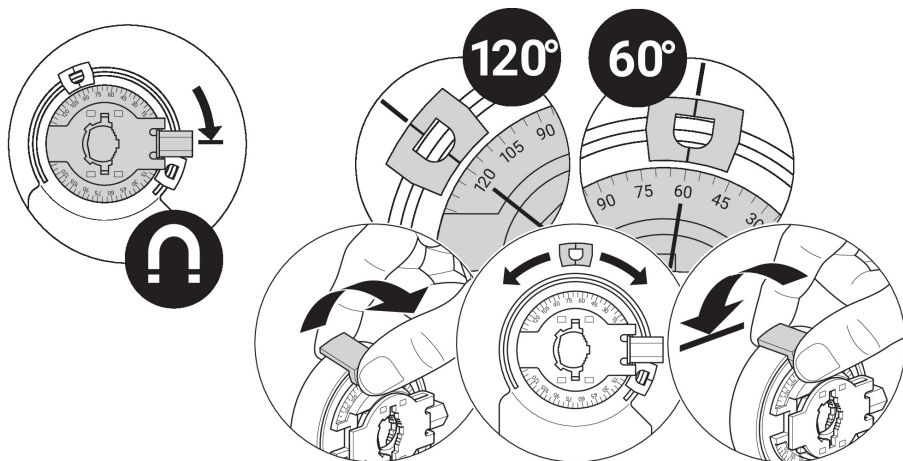

Dorazový klip

- pro omezení pohybu pohonů
- Montáž na pohon bez potřeby nářadí

**Technická data**

Hmotnost	Hmotnost	0.001 kg
	Množství v balení	Balení 20 ks.

Bezpečnostní pokyny

- Příslušenství bylo navrženo pro použití ve stacionárních topných, ventilačních a klimatizačních systémech a nesmí být používáno mimo specifikovanou oblast použití, zejména v letadlech nebo v jiných dopravních prostředcích ve vzduchu.
- Instalaci smí provádět pouze vyškolené osoby. Během instalace musí být dodrženy všechny platné zákonné a lokální předpisy pro instalaci.
- Příslušenství nesmí být likvidováno jako domovní odpad. Je třeba respektovat místní předpisy a aktuálně platnou legislativu.

Vlastnosti výrobku

Použité materiály Termoplastický materiál

Použití Vhodné pro CM..., UM..., CQ..., CQK..., CH..

CM24-SR..
CM24K-T..

CM24-SX..

CM24-SR-F..
CM24K-T-F..

CM24-SX-F..