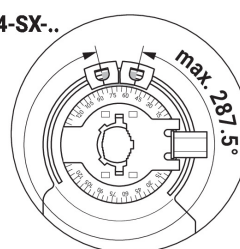

Použití Vhodné pro CM..., UM..., CQ..., CQK..., CH..

CM24-SR..
CM24K-T..

CM24-SX..

CM24-SR-F..
CM24K-T-F..

CM24-SX-F..