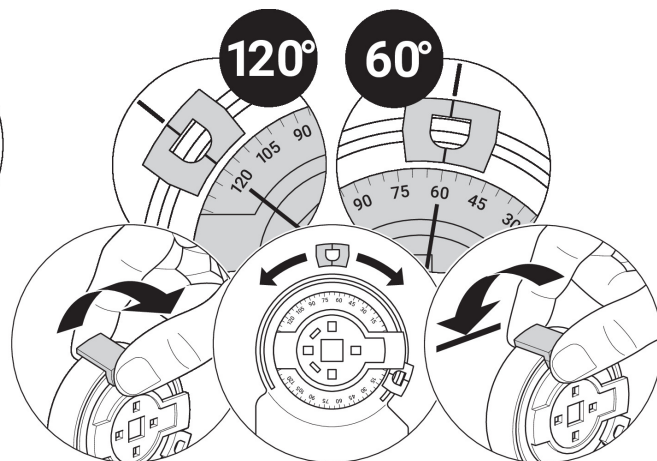

Dorazový klip

- pro omezení pohybu pohonů
- Montáž na pohon bez potřeby nářadí

**Technická data**

Hmotnost	Hmotnost	0.001 kg
	Množství v balení	Balení 20 ks.

Bezpečnostní pokyny

- Příslušenství bylo navrženo pro použití ve stacionárních topných, ventilačních a klimatizačních systémech a nesmí být používáno mimo specifikovanou oblast použití, zejména v letadlech nebo v jiných dopravních prostředcích ve vzduchu.
- Instalaci smí provádět pouze vyškolené osoby. Během instalace musí být dodrženy všechny platné zákonné a lokální předpisy pro instalaci.
- Příslušenství nesmí být likvidováno jako domovní odpad. Je třeba respektovat místní předpisy a aktuálně platnou legislativu.

Vlastnosti výrobku

Použité materiály Termoplastický materiál

Použití Vhodné pro CM..., UM..., CQ..., CQK..., CH..

CM24-SR..
CM24K-T..

CM24-SX..

CM24-SR-F..
CM24K-T-F..

CM24-SX-F..