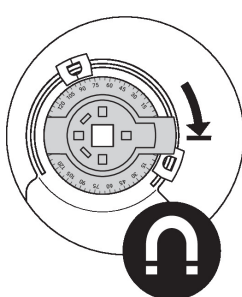

Použití Vhodné pro CM..., UM..., CQ..., CQK..., CH..

CM24-SR..
CM24K-T..

CM24-SX..

CM24-SR-F..
CM24K-T-F..

CM24-SX-F..