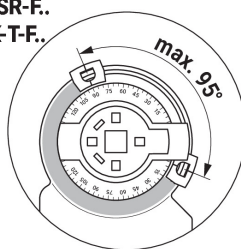

CM24-SR-F..
CM24K-T-F..