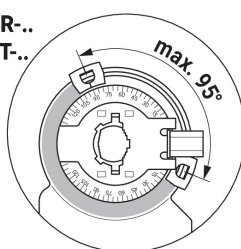

CM24-SR..
CM24K-T..