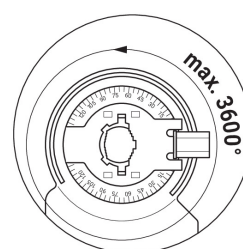

Použití Vhodné pro CM..., UM..., CQ..., CQK..., CH..

CM24-SR..
CM24K-T..

CM24-SX..

CM24-SR-F..
CM24K-T-F..

CM24-SX-F..