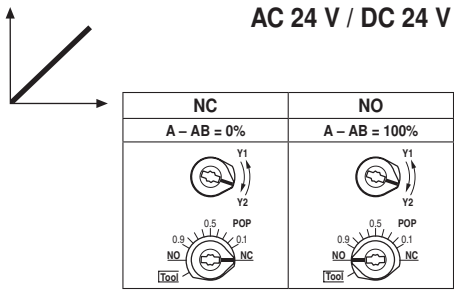

71757-00001.B

BACnet MS/TP / Modbus RTU

BACnet MS/TP / Modbus RTU / analog