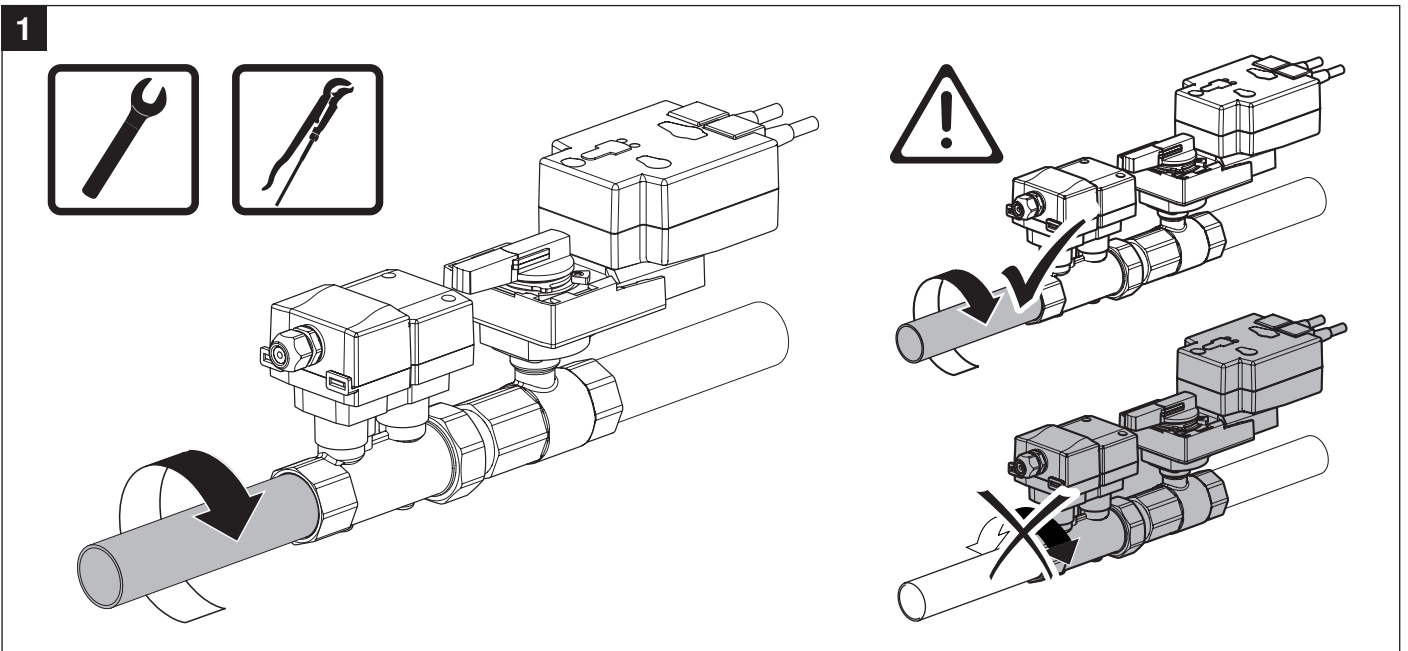

71757-00001.B

BACnet MS/TP / Modbus RTU

BACnet MS/TP / Modbus RTU / analog