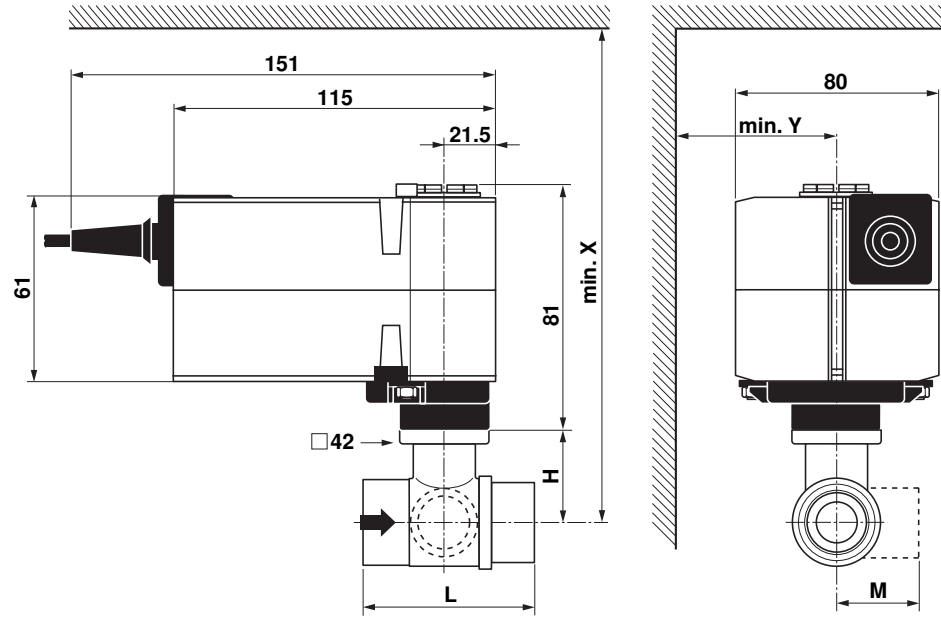

TRFD.. (-O) (-T)
TRF.. (-O) (-T)

70325-00001.A

		DN		Rp	G	PN	mm			TRFD..(-O)(-T)		TRF..(-O)(-T)	
		mm	"				L	H	M	X	Y	X	Y
R2..K	R3..K	10	3/8	3/8			52	35	28	180	80		
R4..K	R5..K	10	3/8		3/4		69	31.5	34	180	80		
R2..	R3..	15	1/2	1/2			67	45	39			190	80
R4..	R5..	15	1/2		1		74	44	38			190	80
R6..R	R7..R	15	1/2			6	101.5	45	73			190	80

TRFD..(-T)
TRF..(-T)

TRFD..-O(-T)
TRF..-O(-T)